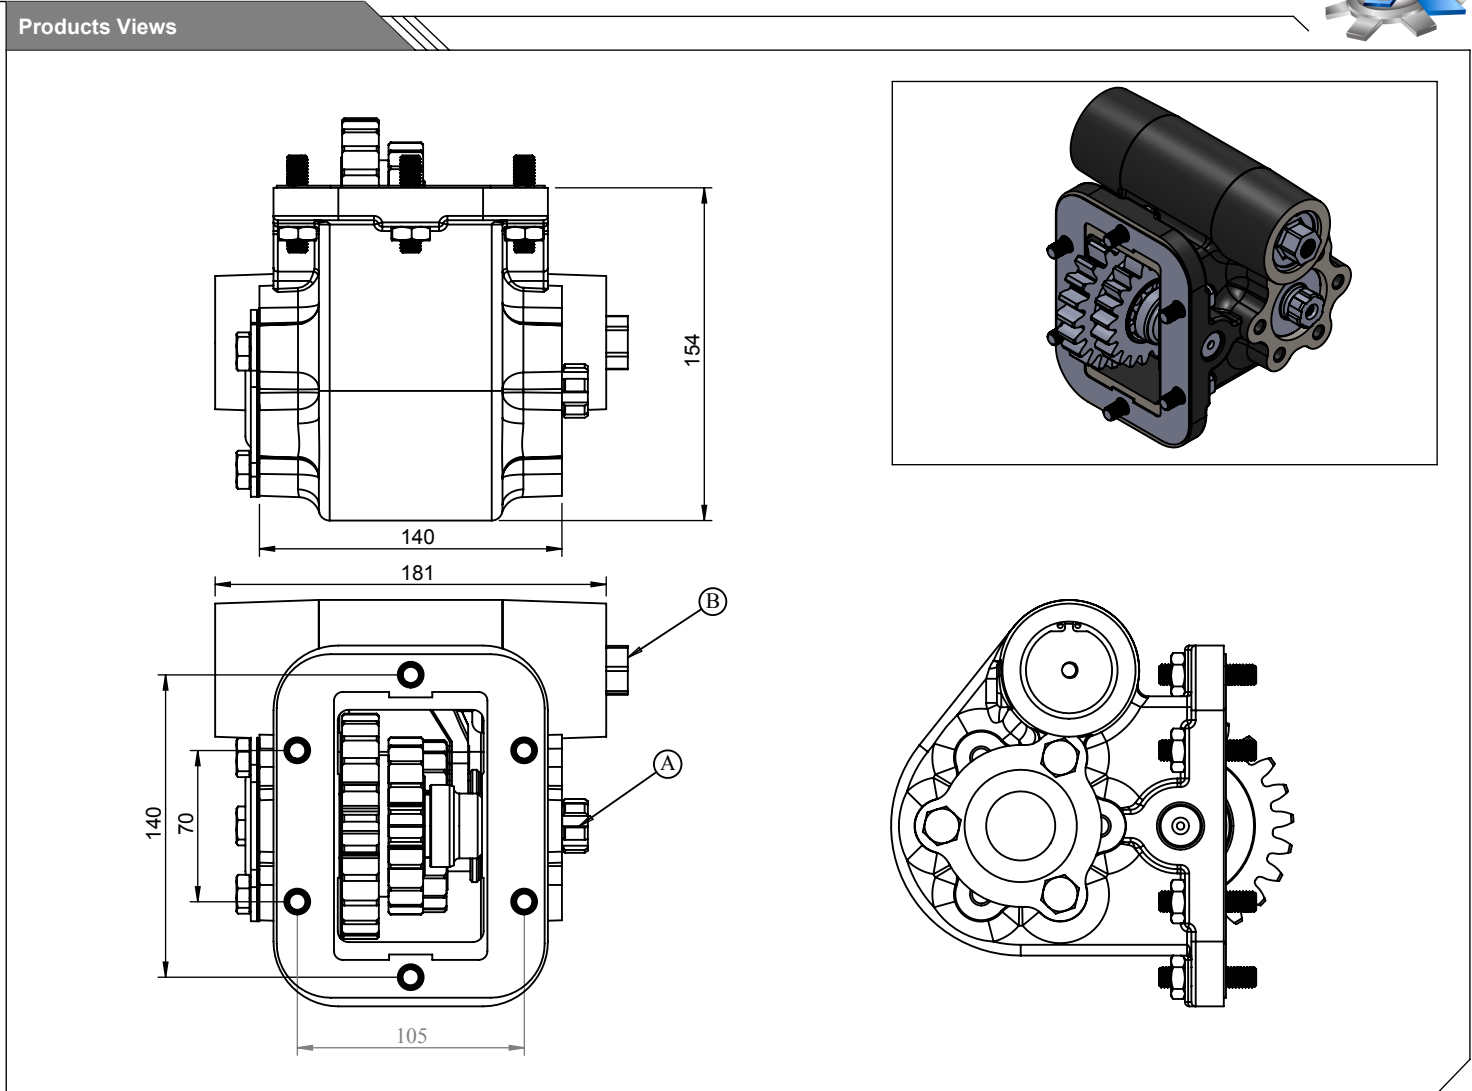

<b>Vehicle Type</b>	19.361-26.321-26.240-26.280 MAN / 180.24-180.26-190.26-190.30-190.35-190.42-198.38-240.36-330.26 330.30-330.35-380E30 IVECO / 270-26 FATİH BMC / FOTON AUMAN
<b>Gearbox Type</b>	EATON 11509 Right

<b>Product Code</b>	<b>HM.03.475.RI.KF</b>
<b>Rev no-date</b>	01/14.11.2016

**Component Details**

<p>A : PTO Output (Standard DIN 5463 6X21X25 UNI 3 Bolt) Direct mounting ISO 4 bolt mtg. adapter Drive flange B : Air Inlet R 1/4"</p>	
----------------------------------------------------------------------------------------------------------------------------------------------------	--

**Technical Details**

Power	Maximum Torque		Input/Output	Mounting Side	Control Type
	kW	Nm			
23,6	225	23	1/1.43	Right	Pneumatic
				<b>Weight</b>	<b>Sense of Rotation</b>
				12 kg	Opposite of Input